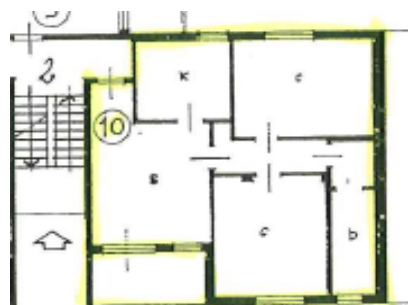

Scheda descrittiva alloggio SOMMA LOMBARDO VIA XXV APRILE N. 26

ALER VARESE
AREA VENDITE
Via Como n. 13
21100 VARESE
tel. 0332 806928

SOMMA LOMBARDO

Via XXV Aprile n. 26

zona: Mezzana Superiore

Alloggio di mq. 89,45 commerciali:

consistenza: ingresso, soggiorno,
cucina, disimpegno, camera matrimoniale,
camera doppia, bagno.

autorimessa.

dettaglio immobile

contratto: Vendita all'Asta

stato: Libero

prezzo a base d'asta: € 76.000=

riferimento bando: 1212409010209

zona: periferica

tipologia: appartamento

sup. comm.le mq. 89,45

piano: rialzato

numero camere: 2

numero bagni: 1

cucina: 1

numero balconi: 1

autorimessa mq. 20,45

stato conservazione: mediocre

cantina mq. 0,00

giardino condominiale

riscaldamento autonomo

ascensore: NO

inquadramento territoriale

pianta alloggio + autorimessa

alloggio

autorimessa

per sopralluogo ed ulteriori informazioni

ALER VARESE - AREA VENDITE - 0332 806928